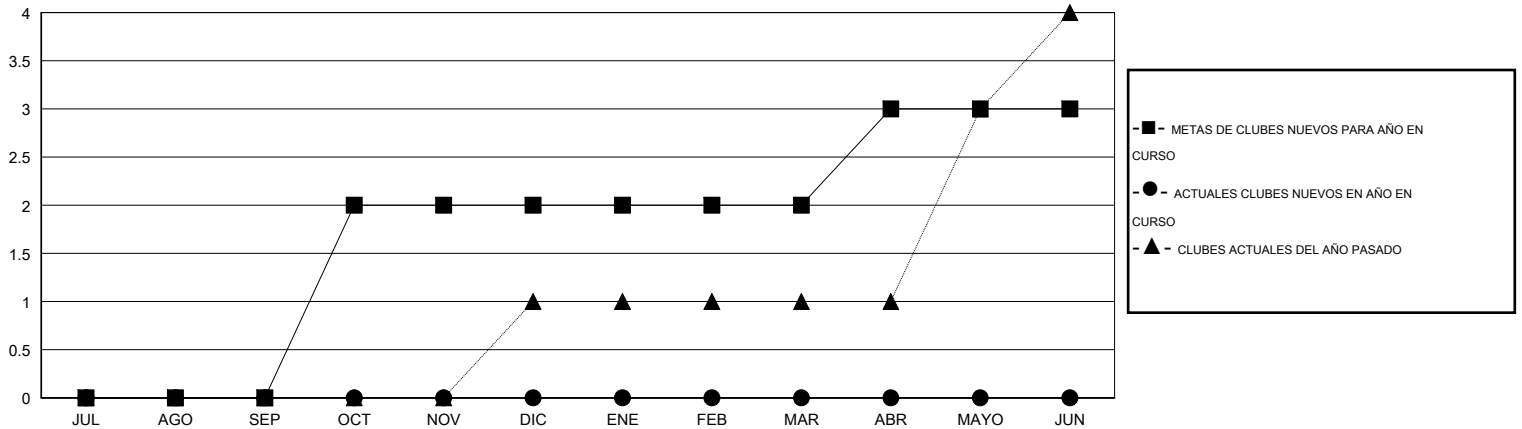

MONTHLY MEMBERSHIP PROGRESS REPORT

District G 2

Results as of: 8/31/2015

GMT: Jaime García Cepeda

UBICACIÓN ECUADOR

GMT DE AE 3

Clubes					socios				
RESULTADOS DE 2015-2016					RESULTADOS DE 2015-2016				
TRIMESTRE	META DE CLUBES NUEVOS	NUEVOS CLUBES	CLUBES DADOS DE BAJA	GANANCIA/PÉRDIDA NETA	TRIMESTRE	META DE SOCIOS NUEVOS	SOCIOS FUNDADORES Y NUEVOS SOCIOS AÑADIDOS	SOCIOS DADOS DE BAJA	GANANCIA/PÉRDIDA NETA
JUL/AGO/SEP	0	0	1	-1	JUL/AGO/SEP	-8	34	33	1
OCT/NOV/DIC	2	0	0	0	OCT/NOV/DIC	80	0	0	0
ENE/FEB/MAR	0	0	0	0	ENE/FEB/MAR	10	0	0	0
ABR/MAYO/JUN	1	0	0	0	ABR/MAYO/JUN	49	0	0	0

METAS Y CIFRA ACUMULATIVA DE CLUBES NUEVOS

METAS Y CIFRA ACUMULATIVA DE SOCIOS

CLUBES DADOS DE BAJA: 1	9 CLUBS OF 49 AÑADIERON 1 O MÁS SOCIOS NUEVOS	DISTRIBUCIÓN POR SEXO
		MASCULINO 704 (51.80%)
		FEMENINO 655 (48.20%)
SOCIOS DADOS DE BAJA	CLIC AQUÍ PARA DATOS DE SALUD DE CLUB	SOCIOS EN UNIDAD FAMILIAR 416
FALLECIDOS 4		CABEZA DE FAMILIA 168
CLUB CANCELADO 0		NO ES CABEZA DE FAMILIA 248
OTRO 29		
TOTAL 33		