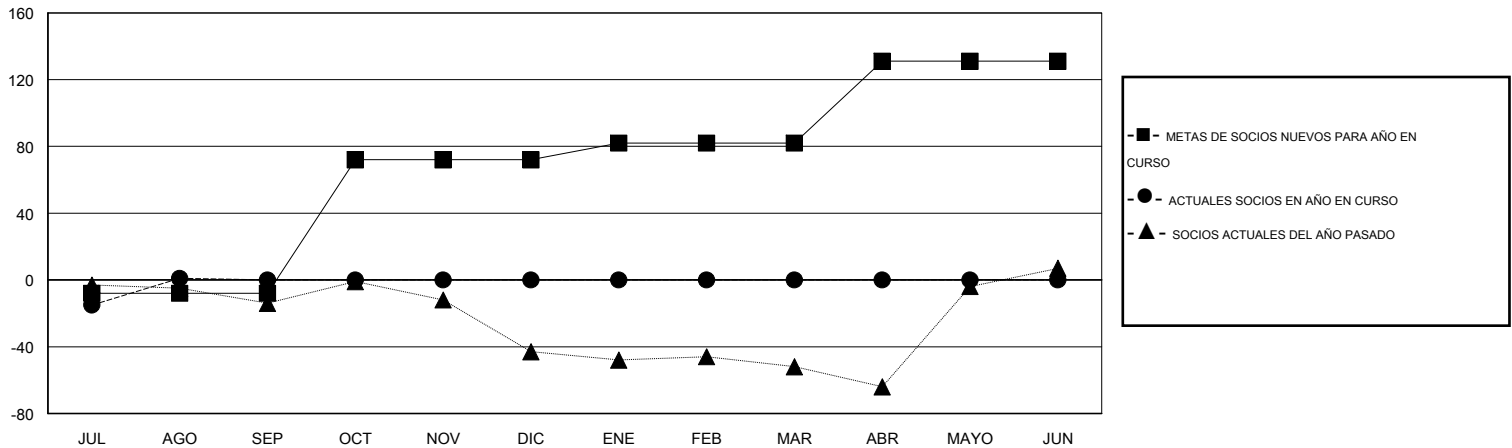

MONTHLY MEMBERSHIP PROGRESS REPORT

District G 2

Results as of: 8/31/2015

GMT: Jaime García Cepeda

UBICACIÓN ECUADOR

GMT DE AE 3

Clubes					socios				
RESULTADOS DE 2015-2016					RESULTADOS DE 2015-2016				
TRIMESTRE	META DE CLUBES NUEVOS	NUEVOS CLUBES	CLUBES DADOS DE BAJA	GANANCIA/PÉRDIDA NETA	TRIMESTRE	META DE SOCIOS NUEVOS	SOCIOS FUNDADORES Y NUEVOS SOCIOS AÑADIDOS	SOCIOS DADOS DE BAJA	GANANCIA/PÉRDIDA NETA
JUL/AGO/SEP	0	0	1	-1	JUL/AGO/SEP	-8	34	33	1
OCT/NOV/DIC	2	0	0	0	OCT/NOV/DIC	80	0	0	0
ENE/FEB/MAR	0	0	0	0	ENE/FEB/MAR	10	0	0	0
ABR/MAYO/JUN	1	0	0	0	ABR/MAYO/JUN	49	0	0	0

METAS Y CIFRA ACUMULATIVA DE CLUBES NUEVOS

METAS Y CIFRA ACUMULATIVA DE SOCIOS

CLUBES DADOS DE BAJA: 1	9 CLUBS OF 49 AÑADIERON 1 O MÁS SOCIOS NUEVOS	DISTRIBUCIÓN POR SEXO
		MASCULINO 704 (51.80%)
		FEMENINO 655 (48.20%)
SOCIOS DADOS DE BAJA	CLIC AQUÍ PARA DATOS DE SALUD DE CLUB	SOCIOS EN UNIDAD FAMILIAR 416
FALLECIDOS 4		CABEZA DE FAMILIA 168
CLUB CANCELADO 0		NO ES CABEZA DE FAMILIA 248
OTRO 29		
TOTAL 33		